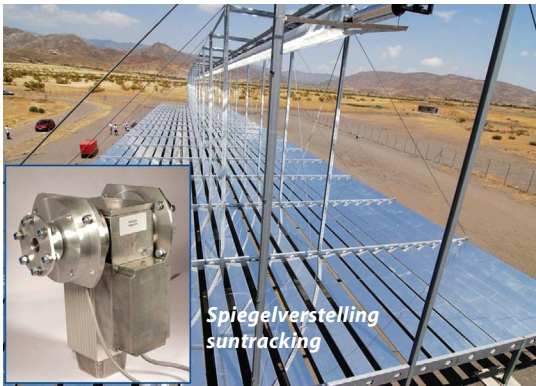

*Spiegelverstelling
suntracking*

is Framo Morat GmbH een wereldwijd actieve producent van hoogwaardige oplossingen voor een groot aantal industrieën. De kerncompetenties van deze al sinds 1912 bestaan-