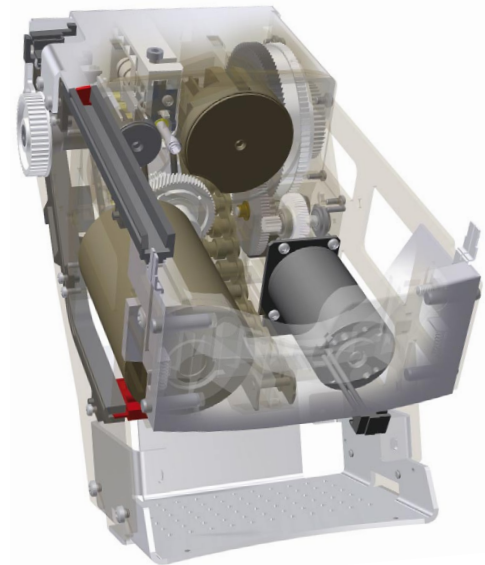

***Tweecomponentenmenger voor tandartsen
(compleet geëngineerd en geassembleerd
door Framo Morat)***